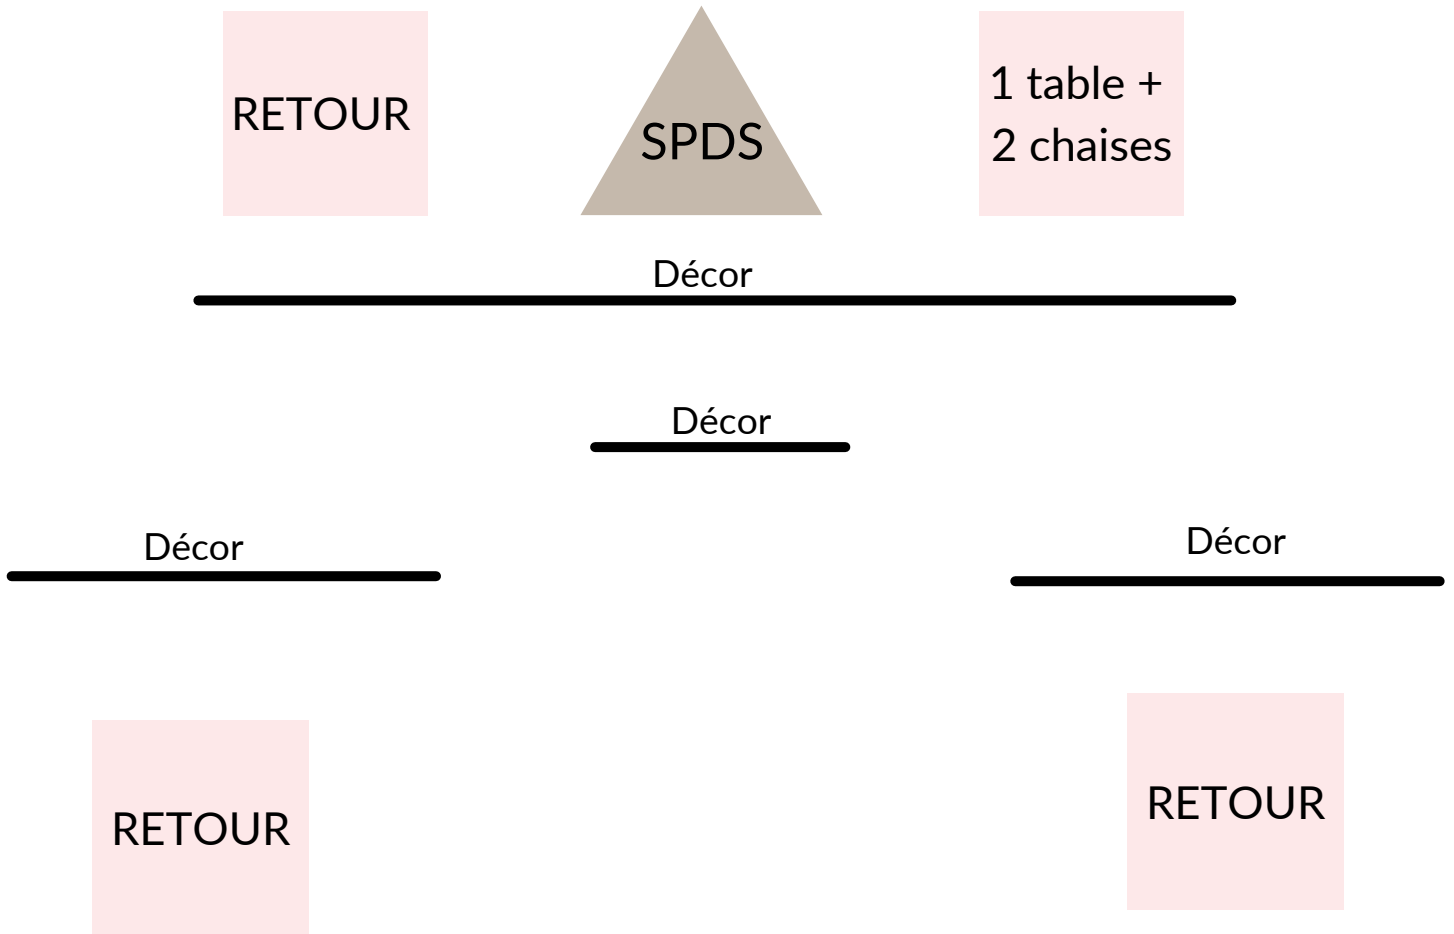

La Clef des Rêves

FICHE TECHNIQUE

CHANNELS	MICROS	ARTISTES
Voix Lead	Micro Casque (fourni par la compagnie)	Marie
Voix Lead	Micro Casque (fourni par la compagnie)	Milie
Voix Lead	Micro Casque (fourni par la compagnie)	Mauricio
Voix Lead	Micro Casque (fourni par la compagnie)	Timothé
SPDS	D.I : BSS/KT	

Nous apportons une machine à fumée

Mauricio : 06 79 93 26 19
contact@spectaclesdesenfants.com
www.spectaclesdesenfants.com

COMPAGNIE 
DANS LES BACS
À SABLE

La Clef des Rêves

PLAN DE FEU

Au niveau des lumières, nous avons besoin :